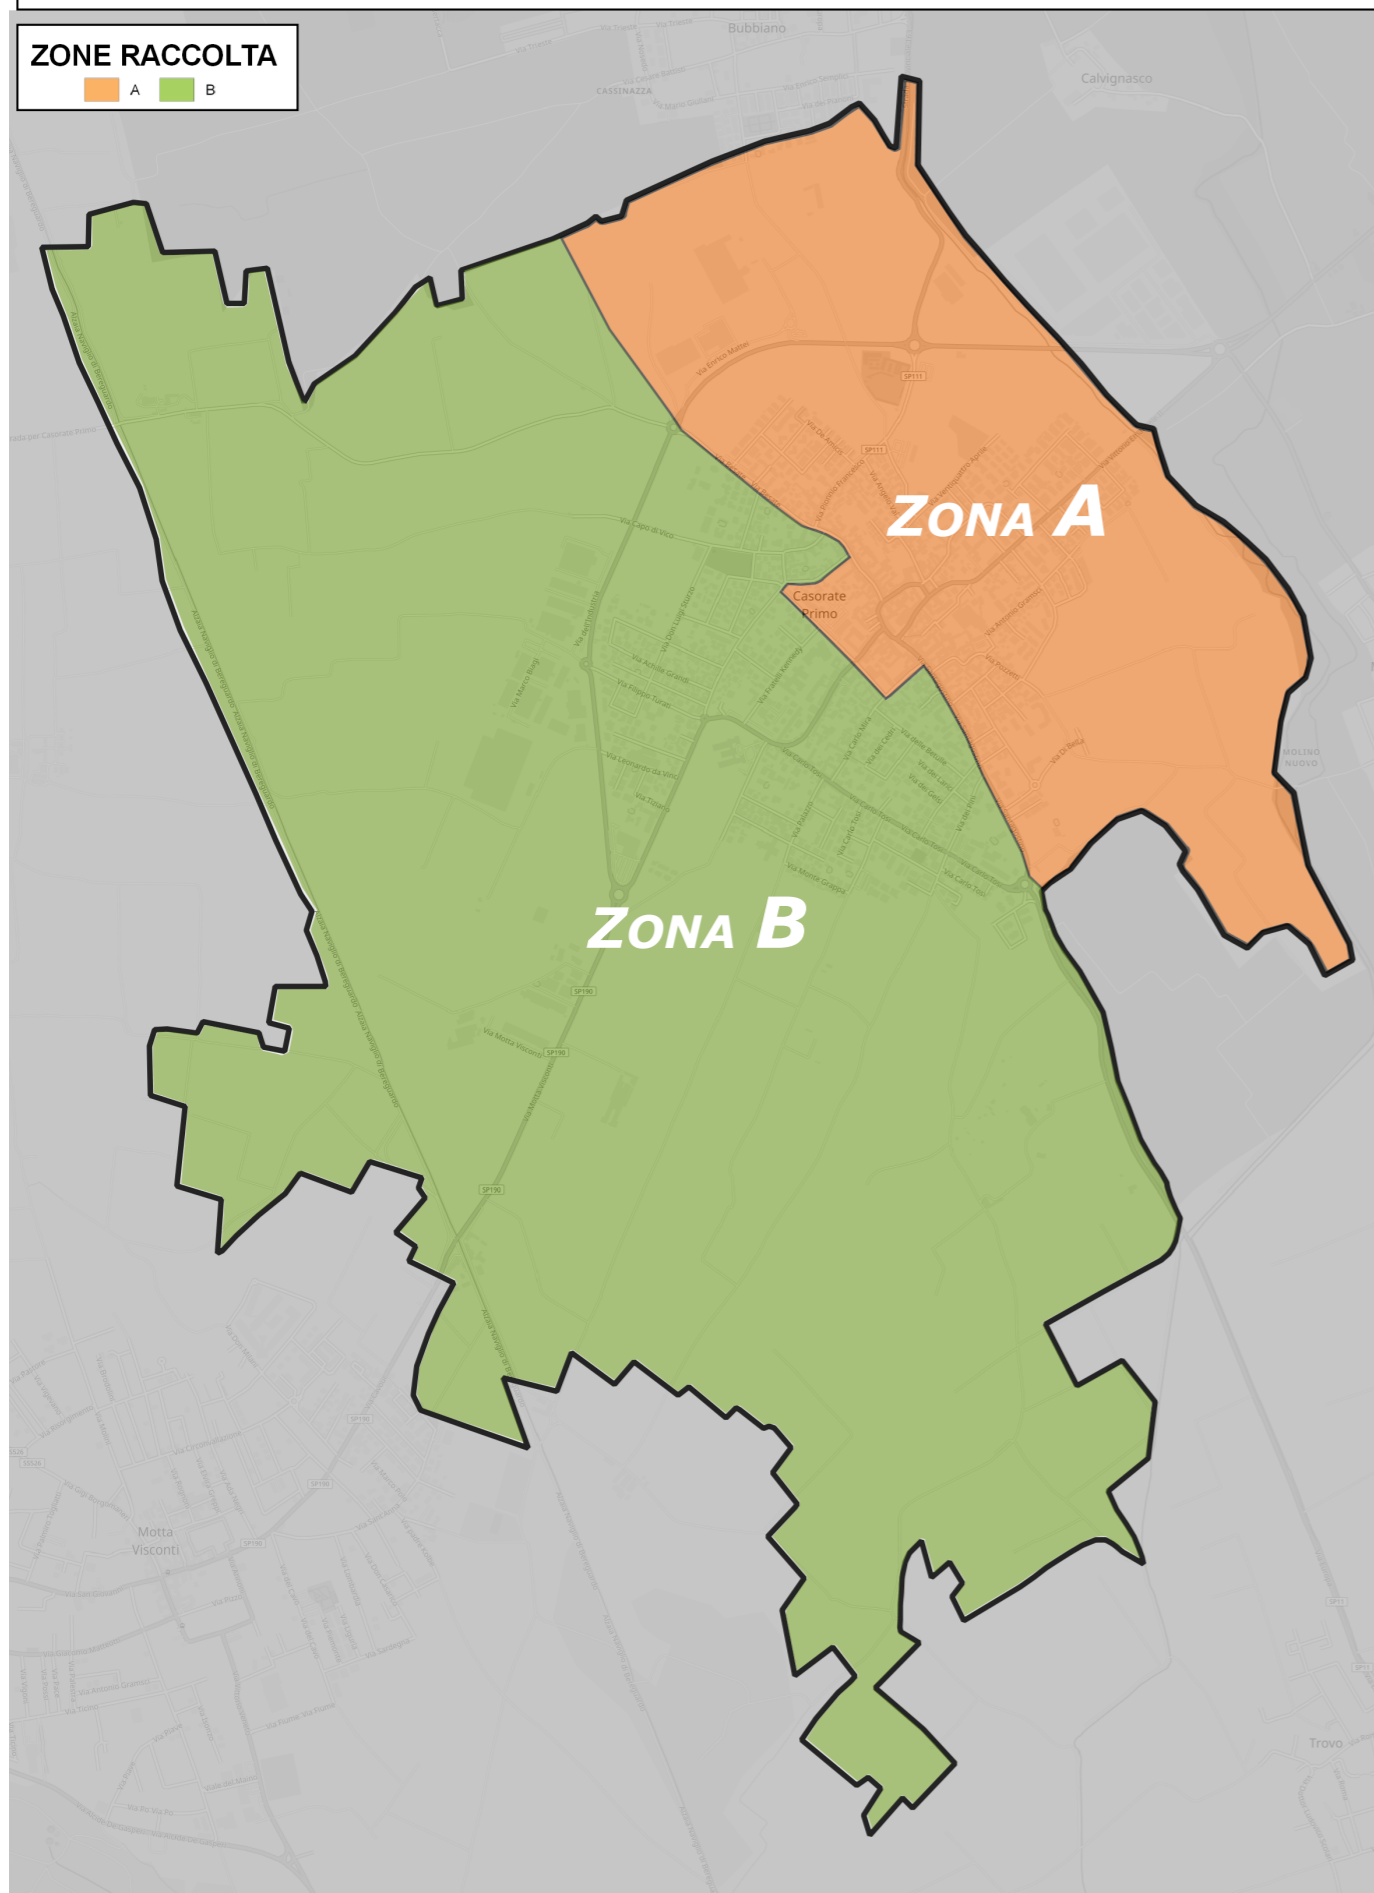

STRADARIO ZONA A - B

COMUNE DI CASORATE PRIMO

ZONE RACCOLTA

ELENCO STRADE

ZONA A

- CORSO EUROPA UNITA
- PIAZZA AUGUSTO CONTARDI
- PIAZZA DEL MERCATO
- PIAZZA MIRA
- PIAZZA SAN PROTASIO
- STRADA COMUNALE PER BUBBIANO
- STRADA PROVINCIALE 163
- VIA 2 GIUGNO
- VIA ALDO MORO
- VIA ALESSANDRO SANTAGOSTINO
- VIA ALESSANDRO VOLTA
- VIA ANTONINO NEGRI
- VIA ANTONIO GRAMSCI
- VIA ANTONIO MEUCCI
- VIA BESATE
- VIA DALL'ORTO (dal numero civico 1 al numero civico 15)
- VIA DALL'ORTO (dal numero civico 14 al 36)
- VIA DE AMICI
- VIA DISABELLA
- VIA DON COLZANI
- VIA DON LORENZO MILANI
- VIA DON POMPEO MAGNONI
- VIA ENRICO BERLINGUER
- VIA ENRICO FERMI
- VIA ENRICO MATTEI
- VIA GALILEO GALILEI
- VIA GIACOMO MATTEOTTI
- VIA GIOVANNI DI BELLA
- VIA GIUSEPPE DI VITTORIO
- VIA GIUSEPPE GARIBALDI
- VIA GIUSEPPE MAZZINI
- VIA GIUSEPPE VERDI
- VIA GOTTARDO DELFINONI
- VIA GUGLIELMO MARCONI
- VIA I MAGGIO
- VIA ITALO SANTINI
- VIA LUIGI GALVANI
- VIA MAGNAGHI
- VIA PAPA GIOVANNI XXIII
- VIA PIONNIO
- VIA POZZETTI
- VIA SAN PROTASO
- VIA SAN SIRO
- VIA SANDRO PERTINI
- VIA VAI
- VIA VITTORIO EMANUELE II
- VIA VITTORIO RHO
- VIA XXV APRILE
- VICOLO A. TERMANINI
- VICOLO CENTRALE
- VICOLO COMUNE
- VICOLO G. BREMI